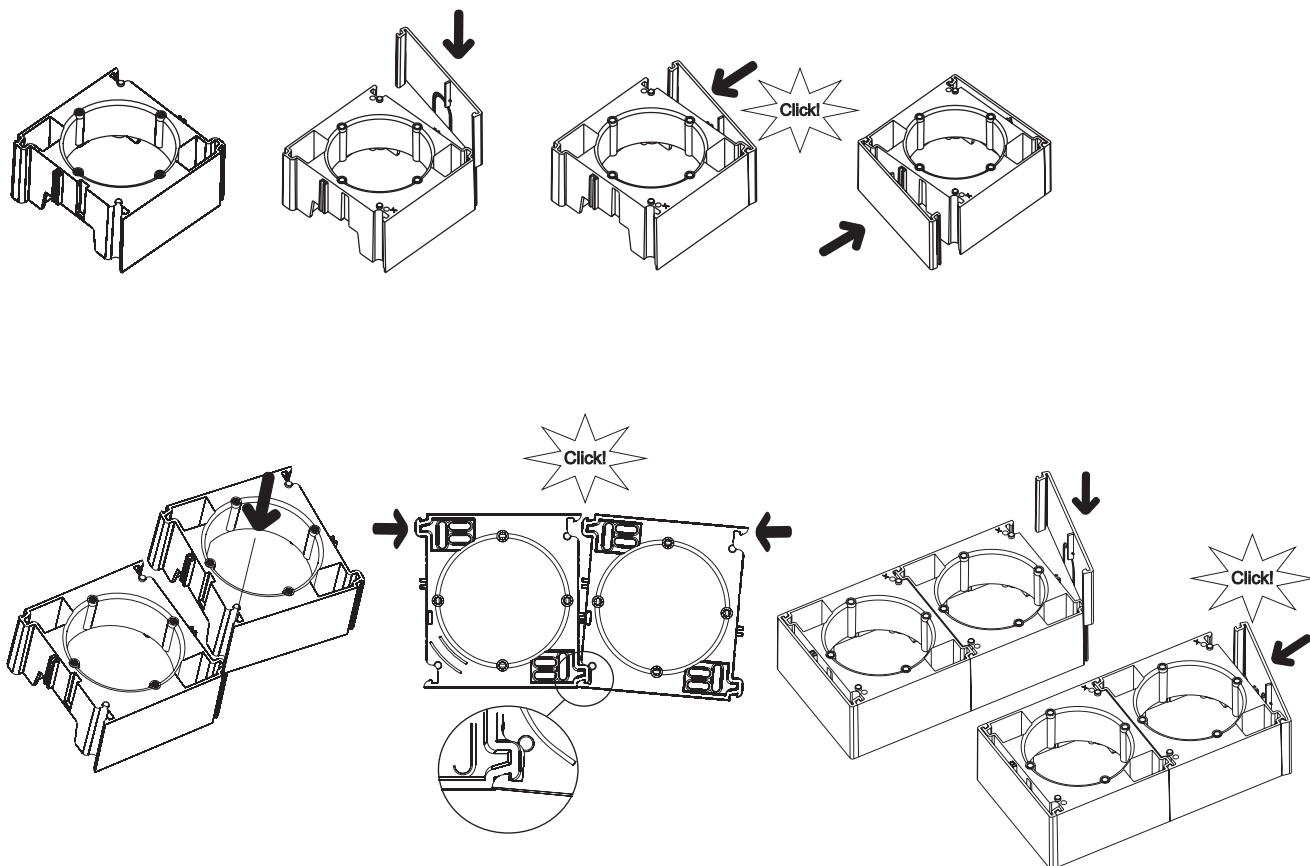

Sorolható egyes kiemelődoboz

(EPH610012x)