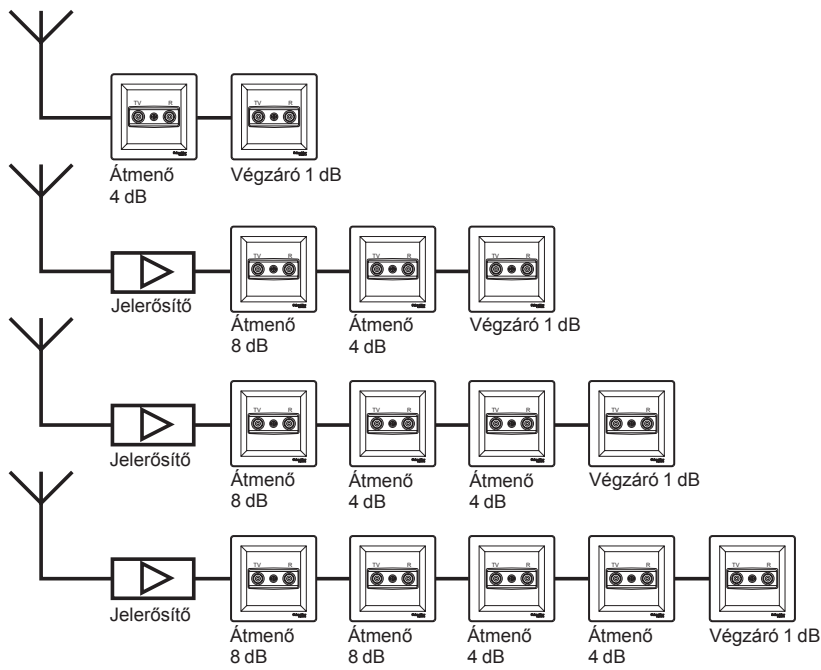

Felfűzött rendszer