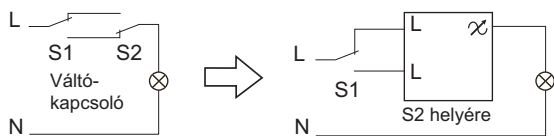

Helyettesítési példa